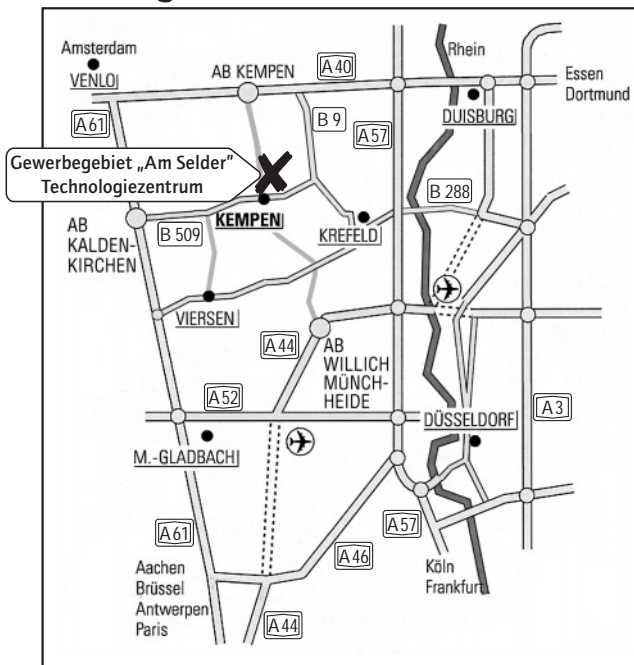

Anfahrt zum Technologie & Gründerzentrum Niederrhein

Ihr Weg zum TZN:

- A 40 ► **Autobahnausfahrt Kempfen**
- links Richtung Kempfen
- 1. Ampelkreuzung vor Kempfen links zum **Industriegebiet „Am Selder“**
- nächste Straße rechts zum **Industriering Ost**
- nach **ca. 800 m** liegt das TZN auf der linken Seite

Anfahrtskizzen

Überregionale Autobahnen

Regionale Umgebung TZN

Technologie & Gründerzentrum Niederrhein GmbH

Gewerbegebiet „Am Selder“

Industriering Ost 66 · D-47906 Kempfen

Telefon (021 52) 2029-0 · Telefax (02152) 2029-10