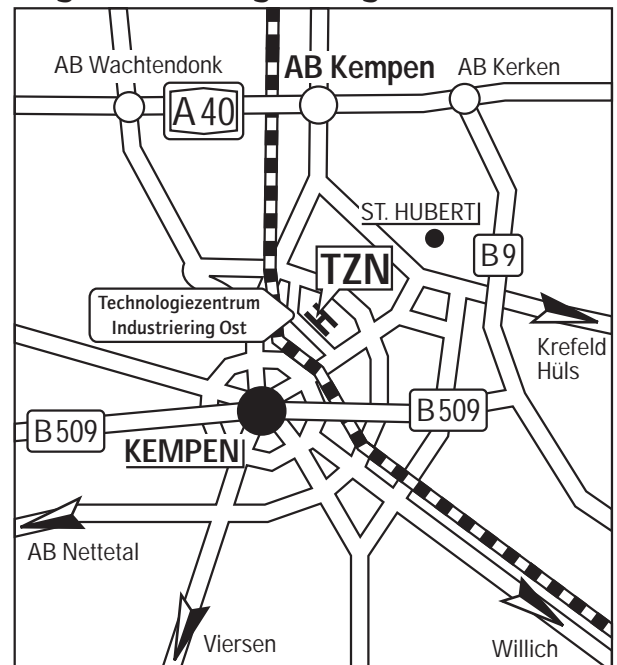

Anfahrt zum Technologie & Gründerzentrum Niederrhein

Ihr Weg zum TZN:

- A 40 ► **Autobahnausfahrt Kempfen**
- links Richtung Kempfen
- 1. Ampelkreuzung vor Kempfen links zum **Industriegebiet „Am Selder“**
- nächste Straße rechts zum **Industriering Ost**
- nach **ca. 800 m** liegt das TZN auf der linken Seite

Anfahrtskizzen

Überregionale Autobahnen

Regionale Umgebung TZN

Technologie & Gründerzentrum Niederrhein GmbH

Gewerbegebiet „Am Selder“

Industriering Ost 66 · D-47906 Kempfen

Telefon (021 52) 2029-0 · Telefax (02152) 2029-10